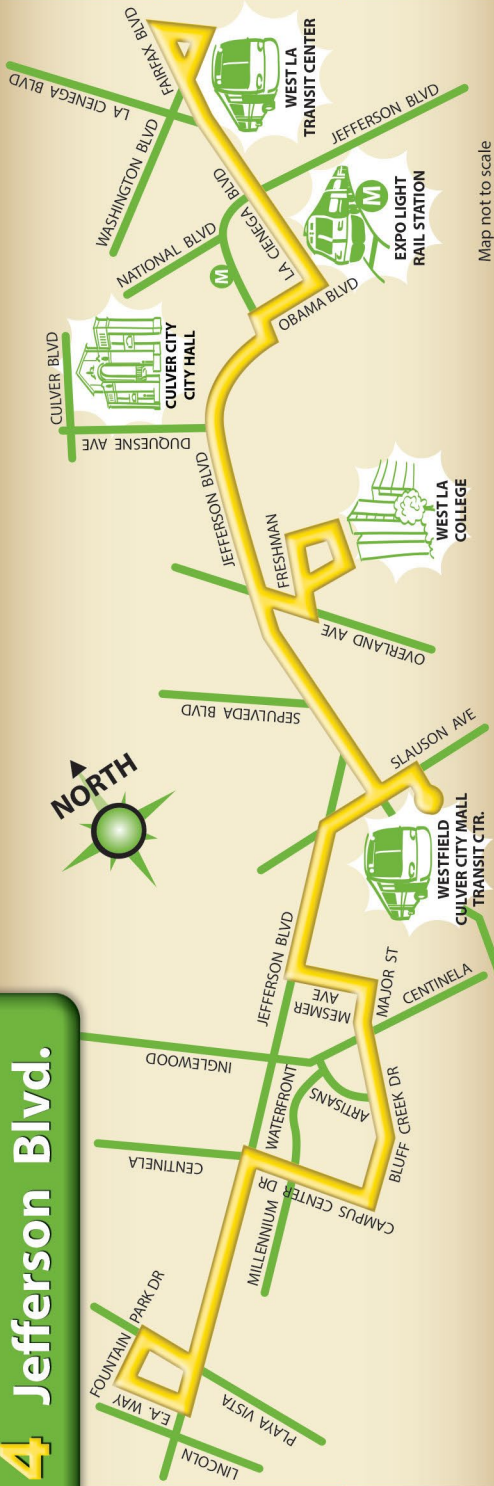

# 4 Jefferson Blvd.

Route Map

Map not to scale

# 4 Jefferson Blvd. Monday - Friday

Lunes - Viernes

EFFECTIVE JUNE 6, 2022

Westbound Oeste					
West L.A. Transit Center	La Cienega & Obama	Mon-Thurs Lunes - Jueves		Friday Viernes	
		West L.A. College Summer Verano	Culver City Transit Center	Jefferson & E.A. Way	West L.A. College Summer Verano
6:02AM	6:06AM	-	6:21AM	6:34AM	-
6:45	6:49	-	7:04	7:17	-
7:25	7:30	7:43AM	7:56	8:10	-
8:20	8:25	8:38	8:51	9:05	-
9:20	9:25	9:38	9:51	10:06	-
10:20	10:25	10:39	10:52	11:07	-
11:20	11:25	11:39	11:52	<b>12:07PM</b>	-
<b>12:20PM</b>	<b>12:25PM</b>	<b>12:39PM</b>	<b>12:52PM</b>	<b>1:07</b>	-
<b>1:20</b>	<b>1:26</b>	<b>1:40</b>	<b>1:54</b>	<b>2:09</b>	-
<b>2:20</b>	<b>2:26</b>	<b>2:39</b>	<b>2:53</b>	<b>3:08</b>	-
<b>3:20</b>	<b>3:26</b>	<b>3:39</b>	<b>3:53</b>	<b>4:08</b>	-
<b>4:20</b>	<b>4:26</b>	<b>4:38</b>	<b>4:52</b>	<b>5:05</b>	-
<b>5:20</b>	<b>5:25</b>	-	<b>5:41</b>	<b>5:54</b>	-
<b>6:20</b>	<b>6:24</b>	-	<b>6:40</b>	<b>6:53</b>	-
<b>7:20</b>	<b>7:24</b>	-	<b>7:40</b>	<b>7:53</b>	-

Eastbound Este					
Jefferson & E.A. Way	Culver City Transit Center	Mon-Thurs Lunes - Jueves		Friday Viernes	
		West L.A. College Summer Verano	La Cienega & Obama	West L.A. Transit Center	West L.A. College Summer Verano
6:40AM	6:52AM	-	7:06AM	7:11AM	-
7:26	7:38	7:49AM	8:01	8:06	-
8:21	8:34	8:45	8:57	9:02	-
9:16	9:29	9:40	9:53	9:59	-
10:16	10:29	10:40	10:53	10:59	-
11:16	11:29	11:41	11:55	<b>12:01PM</b>	-
<b>12:16PM</b>	<b>12:30PM</b>	<b>12:42PM</b>	<b>12:56PM</b>	<b>1:02</b>	-
<b>1:16</b>	<b>1:30</b>	<b>1:42</b>	<b>1:56</b>	<b>2:04</b>	-
<b>2:16</b>	<b>2:30</b>	<b>2:42</b>	<b>2:56</b>	<b>3:04</b>	-
<b>3:16</b>	<b>3:30</b>	<b>3:42</b>	<b>3:56</b>	<b>4:04</b>	-
<b>4:16</b>	<b>4:30</b>	<b>4:42</b>	<b>4:56</b>	<b>5:04</b>	-
<b>5:16</b>	<b>5:29</b>	-	<b>5:45</b>	<b>5:53</b>	-
<b>6:16</b>	<b>6:29</b>	-	<b>6:43</b>	<b>6:50</b>	-
<b>7:16</b>	<b>7:29</b>	-	<b>7:43</b>	<b>7:50</b>	-
<b>8:16</b>	<b>8:29</b>	-	<b>8:43</b>	<b>8:48</b>	-